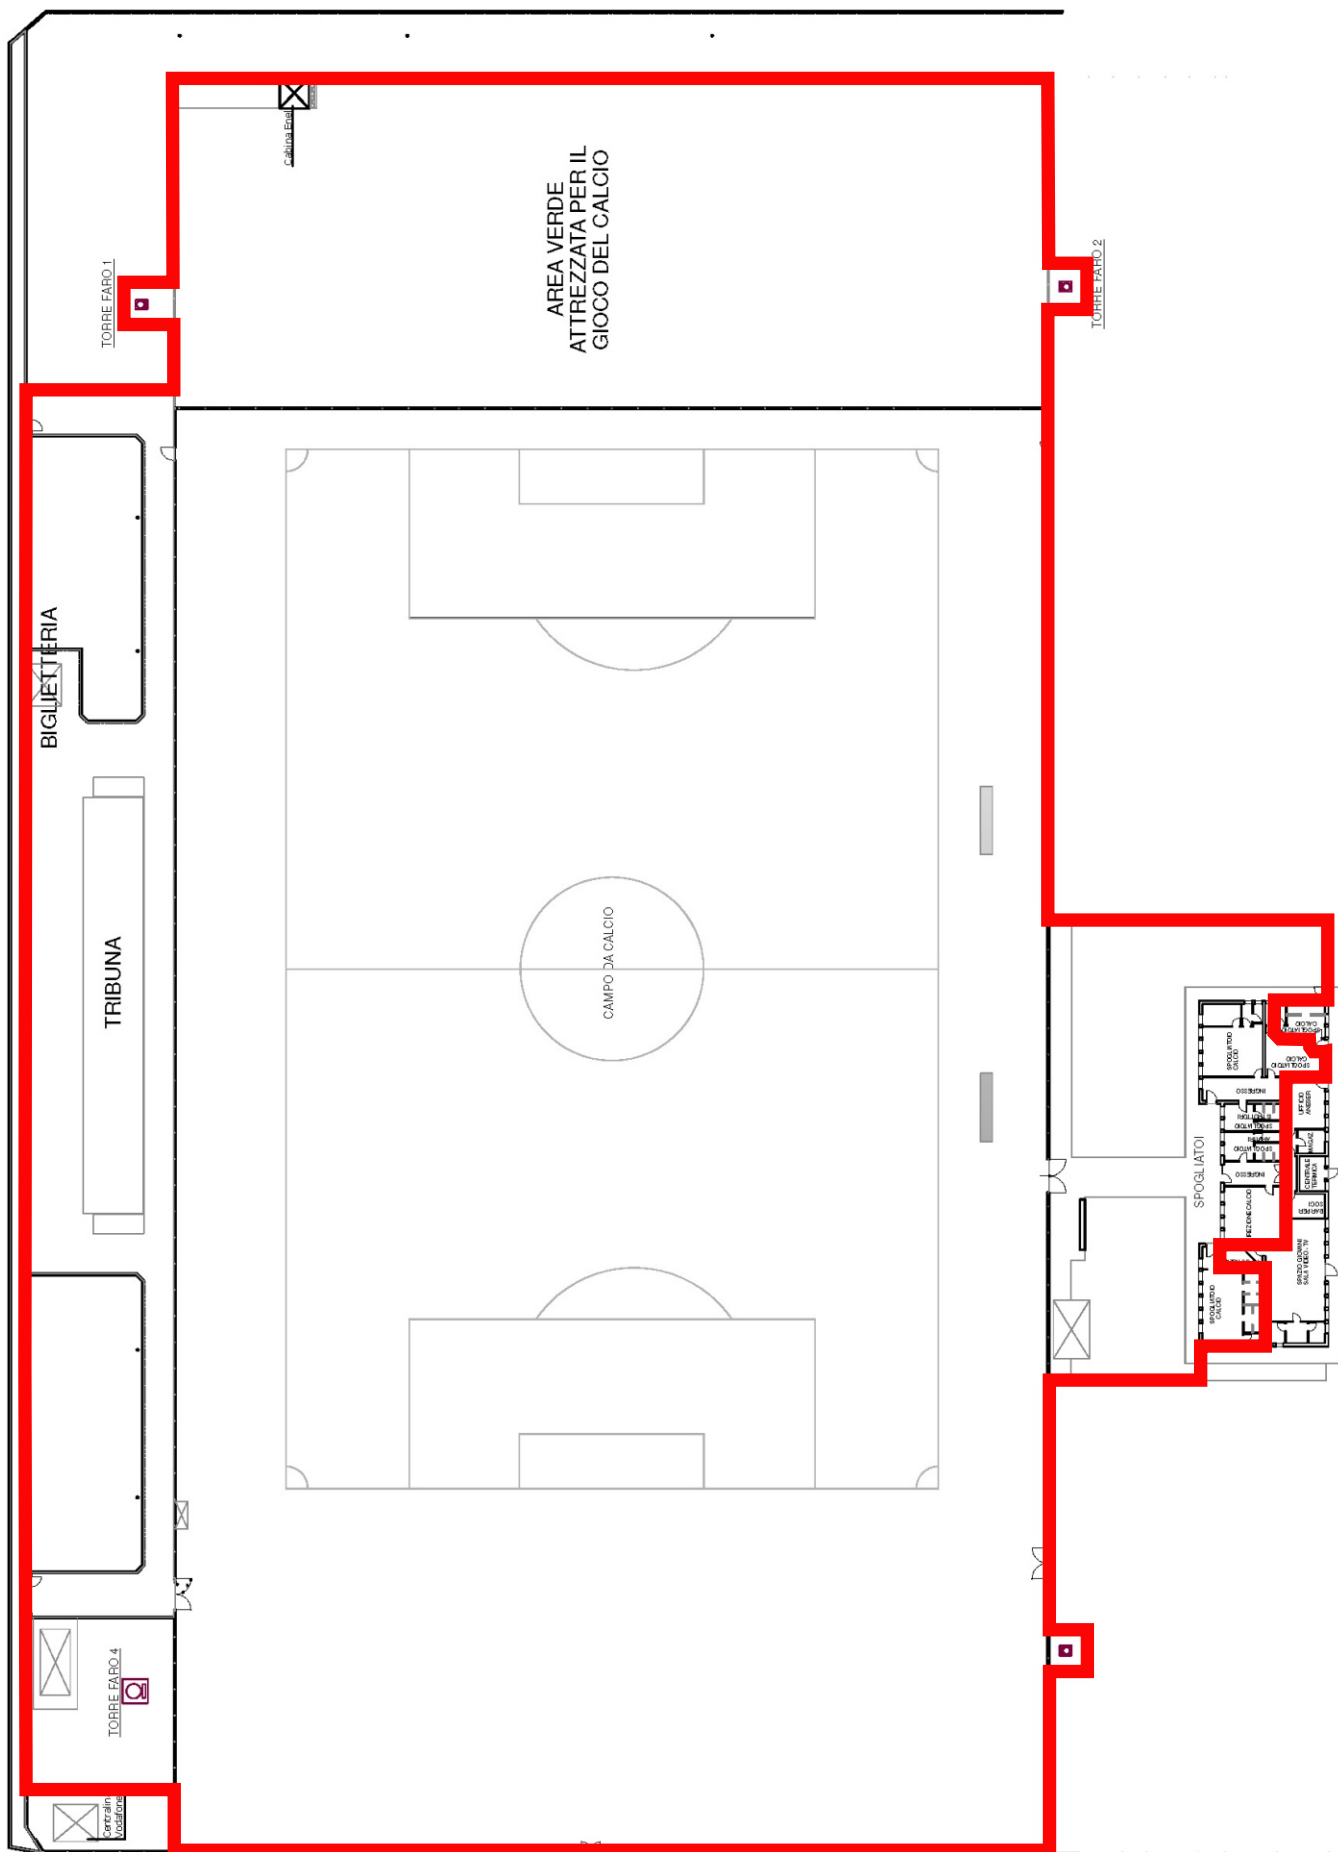

Campo Sportivo «Uber Chiari» Novi di Modena

Copia di documento acquisito nel protocollo informatico dell'Unione delle Terre d'Argine.